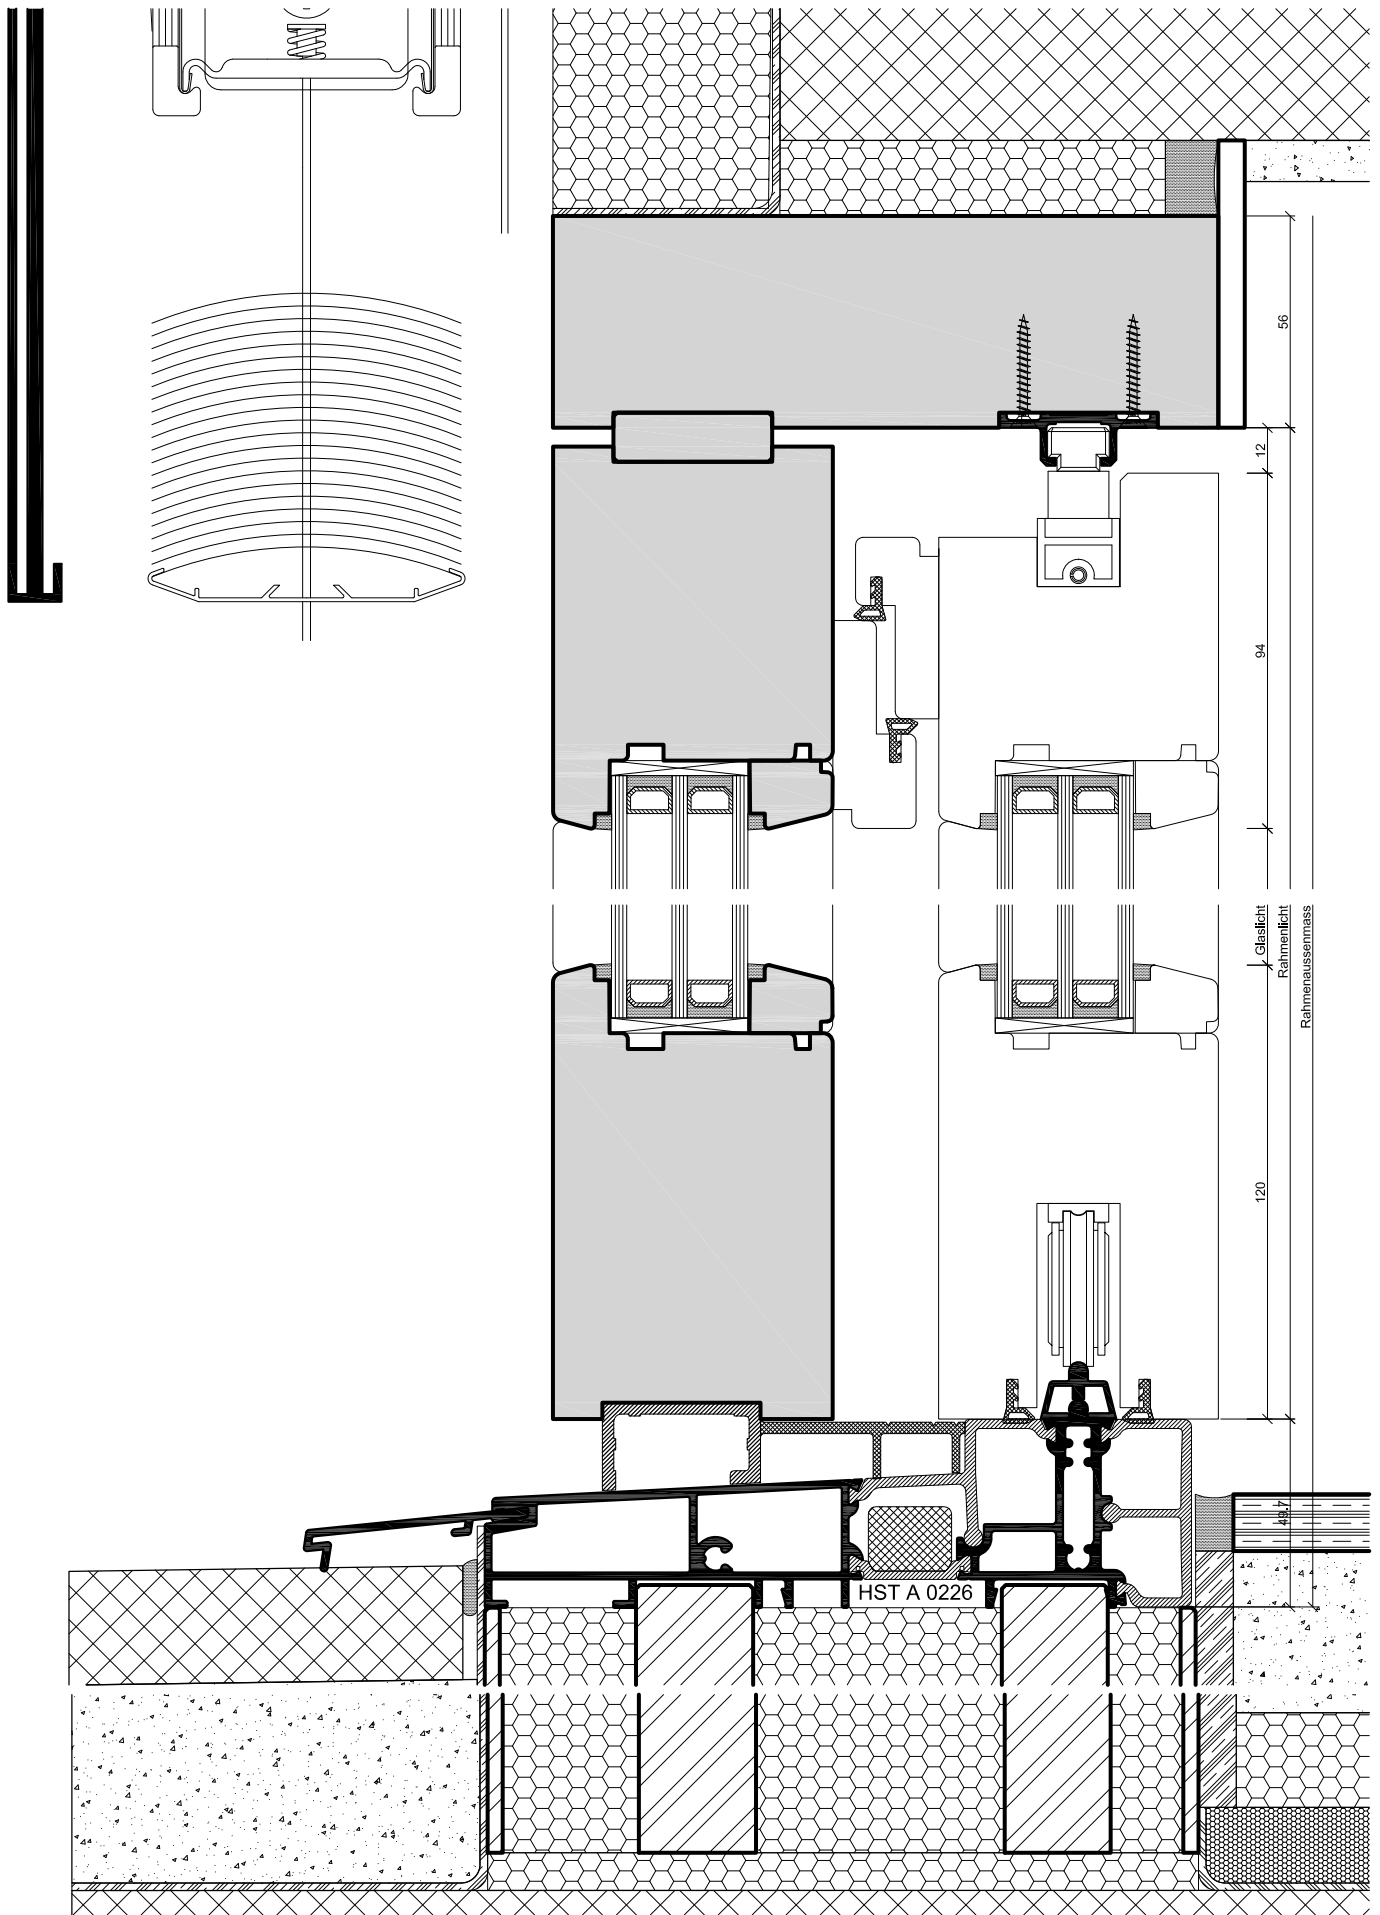

Vertikal schiebe

Datum 03.01.2011

Mst. 1:2

HST SH 74

Zeich. Schema

Sämtliche Zeichnungen dürfen nur mit schriftlicher Einwilligung durch die Firma Aliq an Dritte weitergegeben werden.

Schreinerei - Zimmerei - Fensterbau
7149 Vrin 081 931 31 33 www.alig.ch

Holz-Fenster Hebeschiebetür

Vertikal Fest

Datum 03.01.2011

Mst. 1:2

HST SH 74

Zeich. Schema

Sämtliche Zeichnungen dürfen nur mit schriftlicher Einwilligung durch die Firma Aliq an Dritte weitergegeben werden.