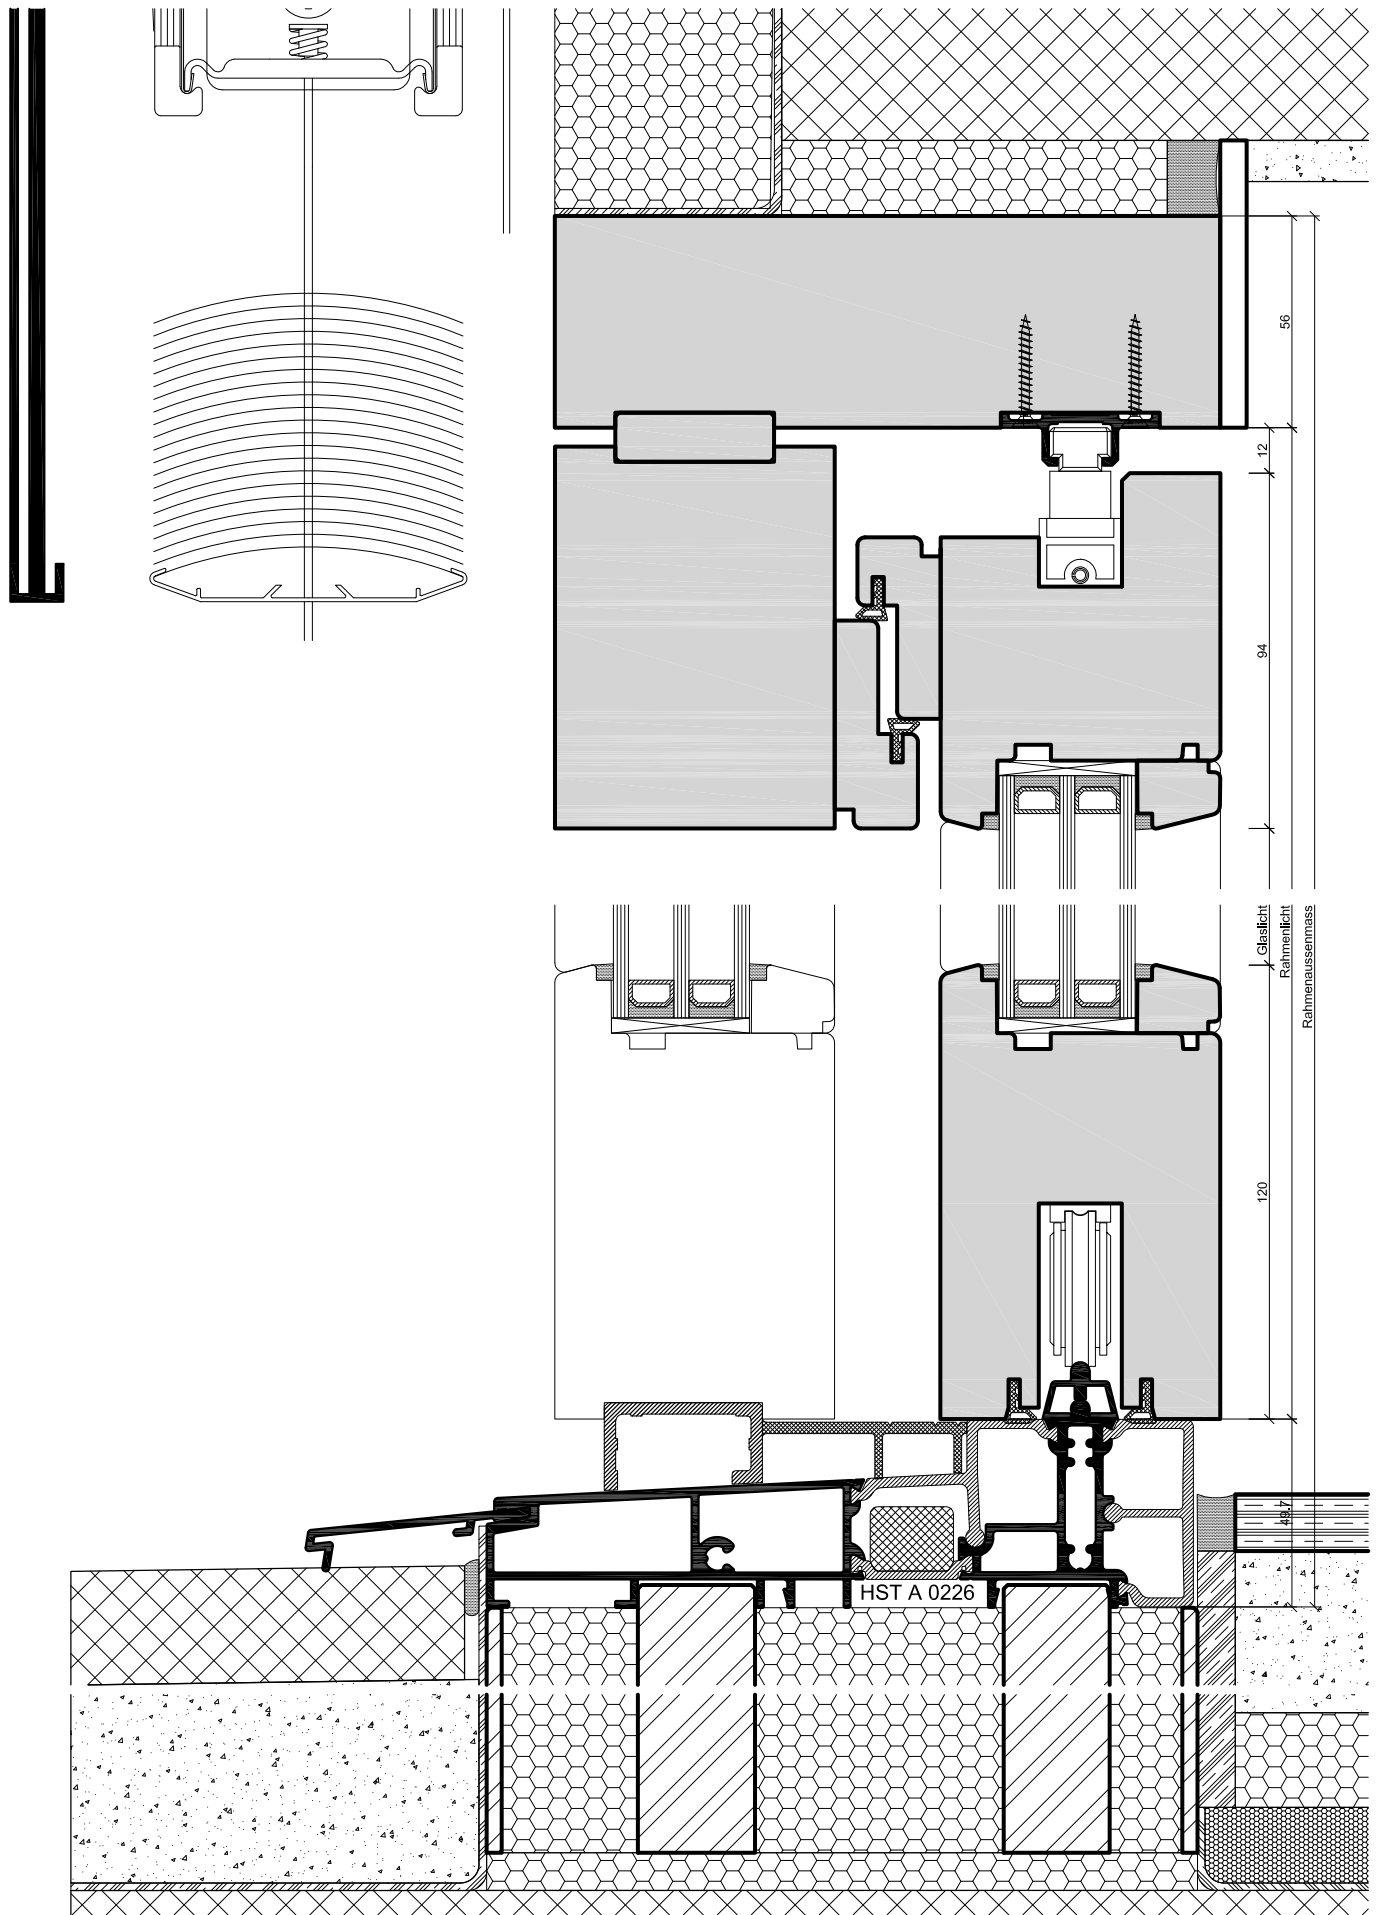

Schreinerei - Zimmerei - Fensterbau
7149 Vrin 081 931 31 33 www.alig.ch

Holz-Fenster Hebeschiebetür

Vertikal schiebe

Datum 03.01.2011

Mst. 1:2

HST SH 74

Zeich. Schema

Sämtliche Zeichnungen dürfen nur mit schriftlicher Einwilligung durch die Firma Aliq an Dritte weitergegeben werden.