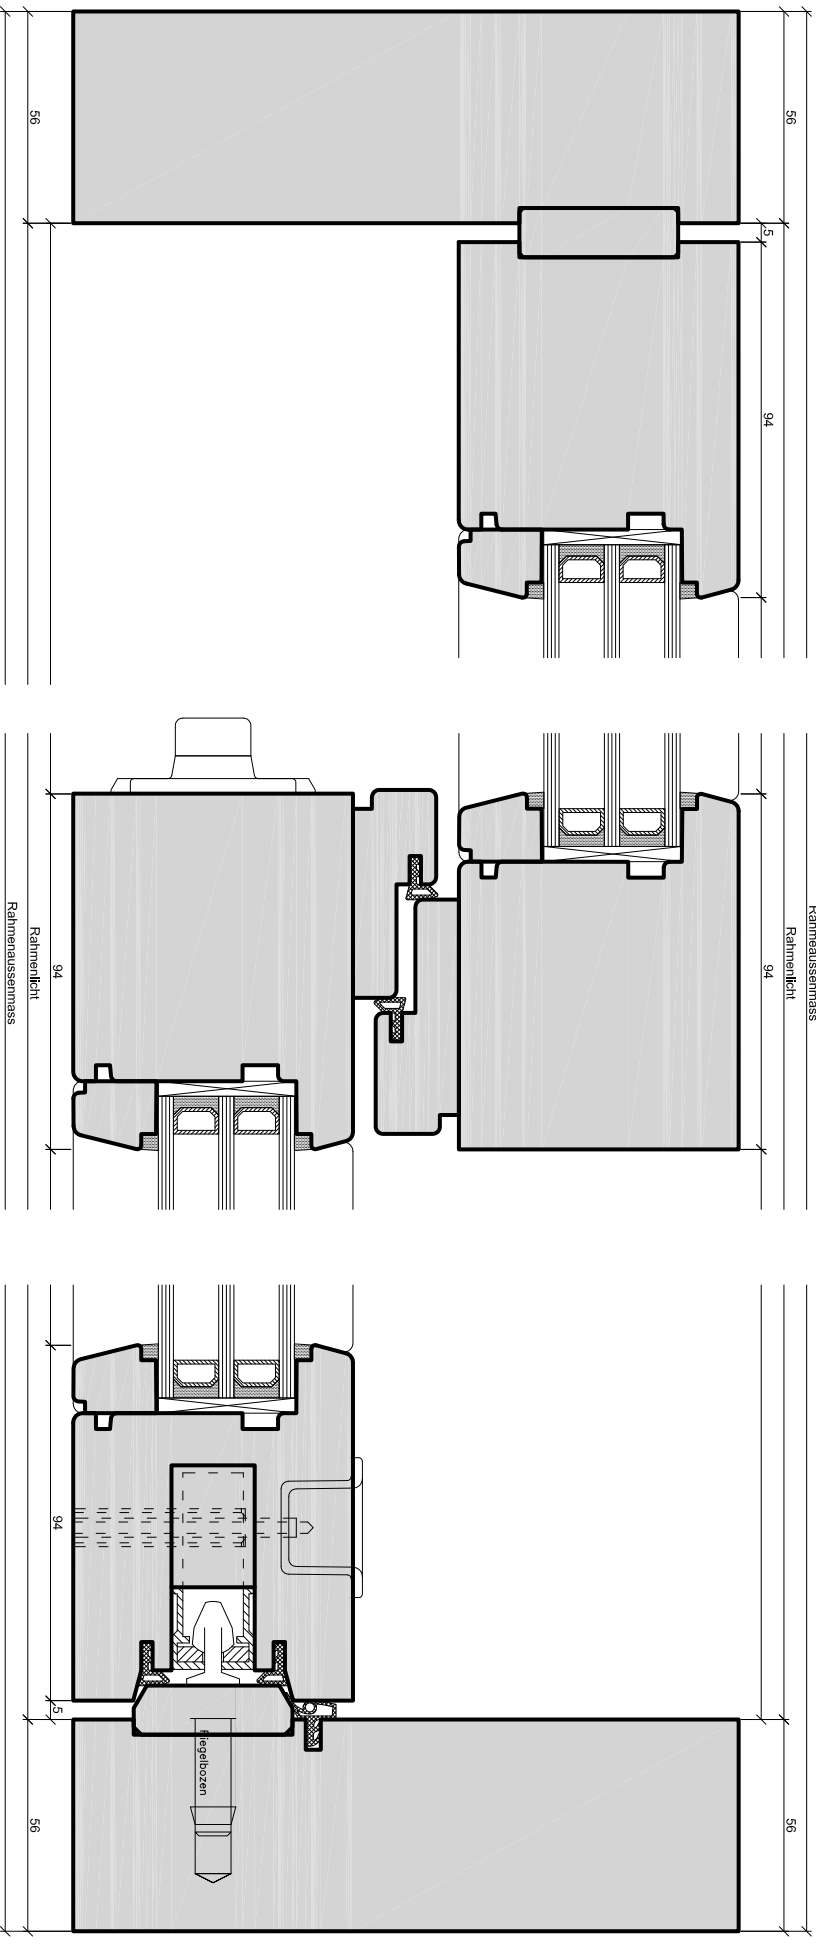

Grundriss	Schema
	A
	D
	G1/G2
	C
	F
	K

Schreinerei - Zimmerei - Fensterbau
7149 Vrin 081 931 31 33 www.alig.ch

Holz-Fenster Hebeschiebetür

Schemaübersicht

Datum 03.01.2011

Mst. 1:2

HST SH 74

Zeich. Schema

Vertikal schiebe

Datum 03.01.2011

Mst. 1:2

HST SH 74

Zeich. Schema

Sämtliche Zeichnungen dürfen nur mit schriftlicher Einwilligung durch die Firma Aliq an Dritte weitergegeben werden.

Schreinerei - Zimmerei - Fensterbau
7149 Vrin 081 931 31 33 www.alig.ch

Holz-Fenster Hebeschiebetür

Vertikal Fest

Datum 03.01.2011

Mst. 1:2

HST SH 74

Zeich. Schema

Sämtliche Zeichnungen dürfen nur mit schriftlicher Einwilligung durch die Firma Aliq an Dritte weitergegeben werden.